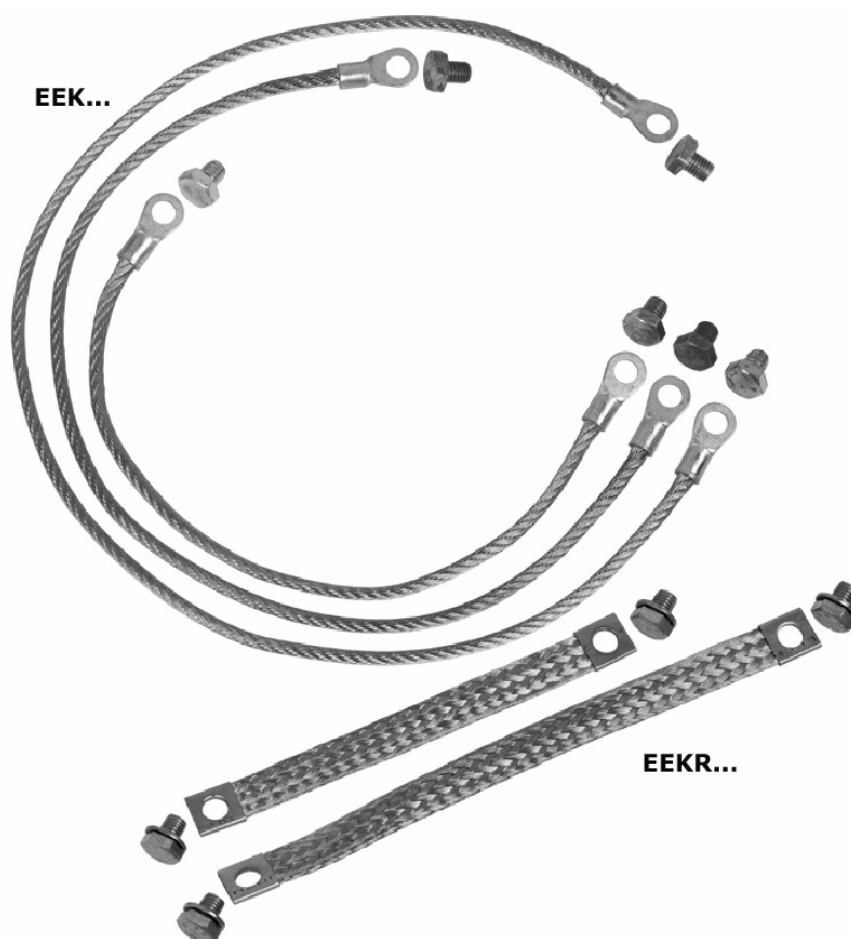

EEK...

Кабель заземления

Сечение: 16 мм²

Медь:

Длина / код заказа

400 мм / 1-EEK4

600 мм / 1-EEK6

800 мм / 1-EEK8

Нержавеющая сталь:

Длина / код заказа

180 мм / 1-EEKR1.8

250 мм / 1-EEKR2.5